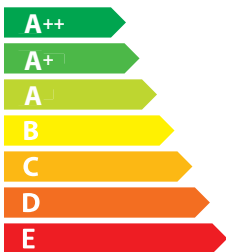

P1770

65

kWh/annum

ABCD **E** FG

ABCD **E** FG

AB **C** DEFG

68 dB

65/2014

ЕНЕРГО ЕФЕКТИВНІСТЬ

FABER

325.0518.928
P1770

D

65

kWh/annum

ABCD **E** FG

ABCD **E** FG